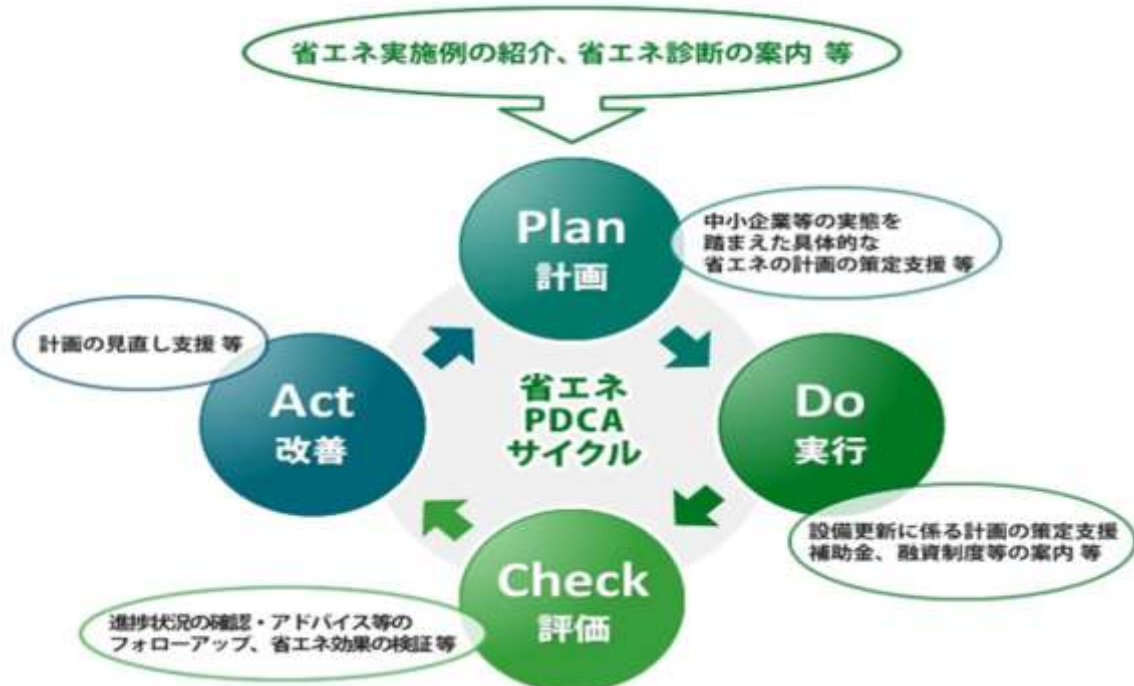

## 省エネに係るこんなお悩みはありませんか？

- ・とりあえず、自社の現状を把握したい
  - ・いろいろ実践しているが、効果が見られない
  - ・省エネ診断を受けたが診断書の内容に専門用語が多く難解で・・・
  - ・省エネに取り組みたいが、設備投資のための資金がない
- その他、省エネに係ること

「お金をかける省エネ対策」と「お金をかけない省エネ対策」があります  
できることから始めましょう！

## 省エネ対策はコスト削減への近道です。

お気軽にお問い合わせください。

【八戸地域の省エネルギー相談地域プラットフォーム】

NPO法人 循環型社会創造ネットワーク(CROSS)

〒031-0801 青森県八戸市江陽2丁目18-8オフィスR2F

TEL:0178-41-2400 FAX:0178-41-2401

本事業は、経済産業省「省エネルギー相談地域プラットフォーム構築事業」により実施しています。

# プラットフォームにはこんな役割があります